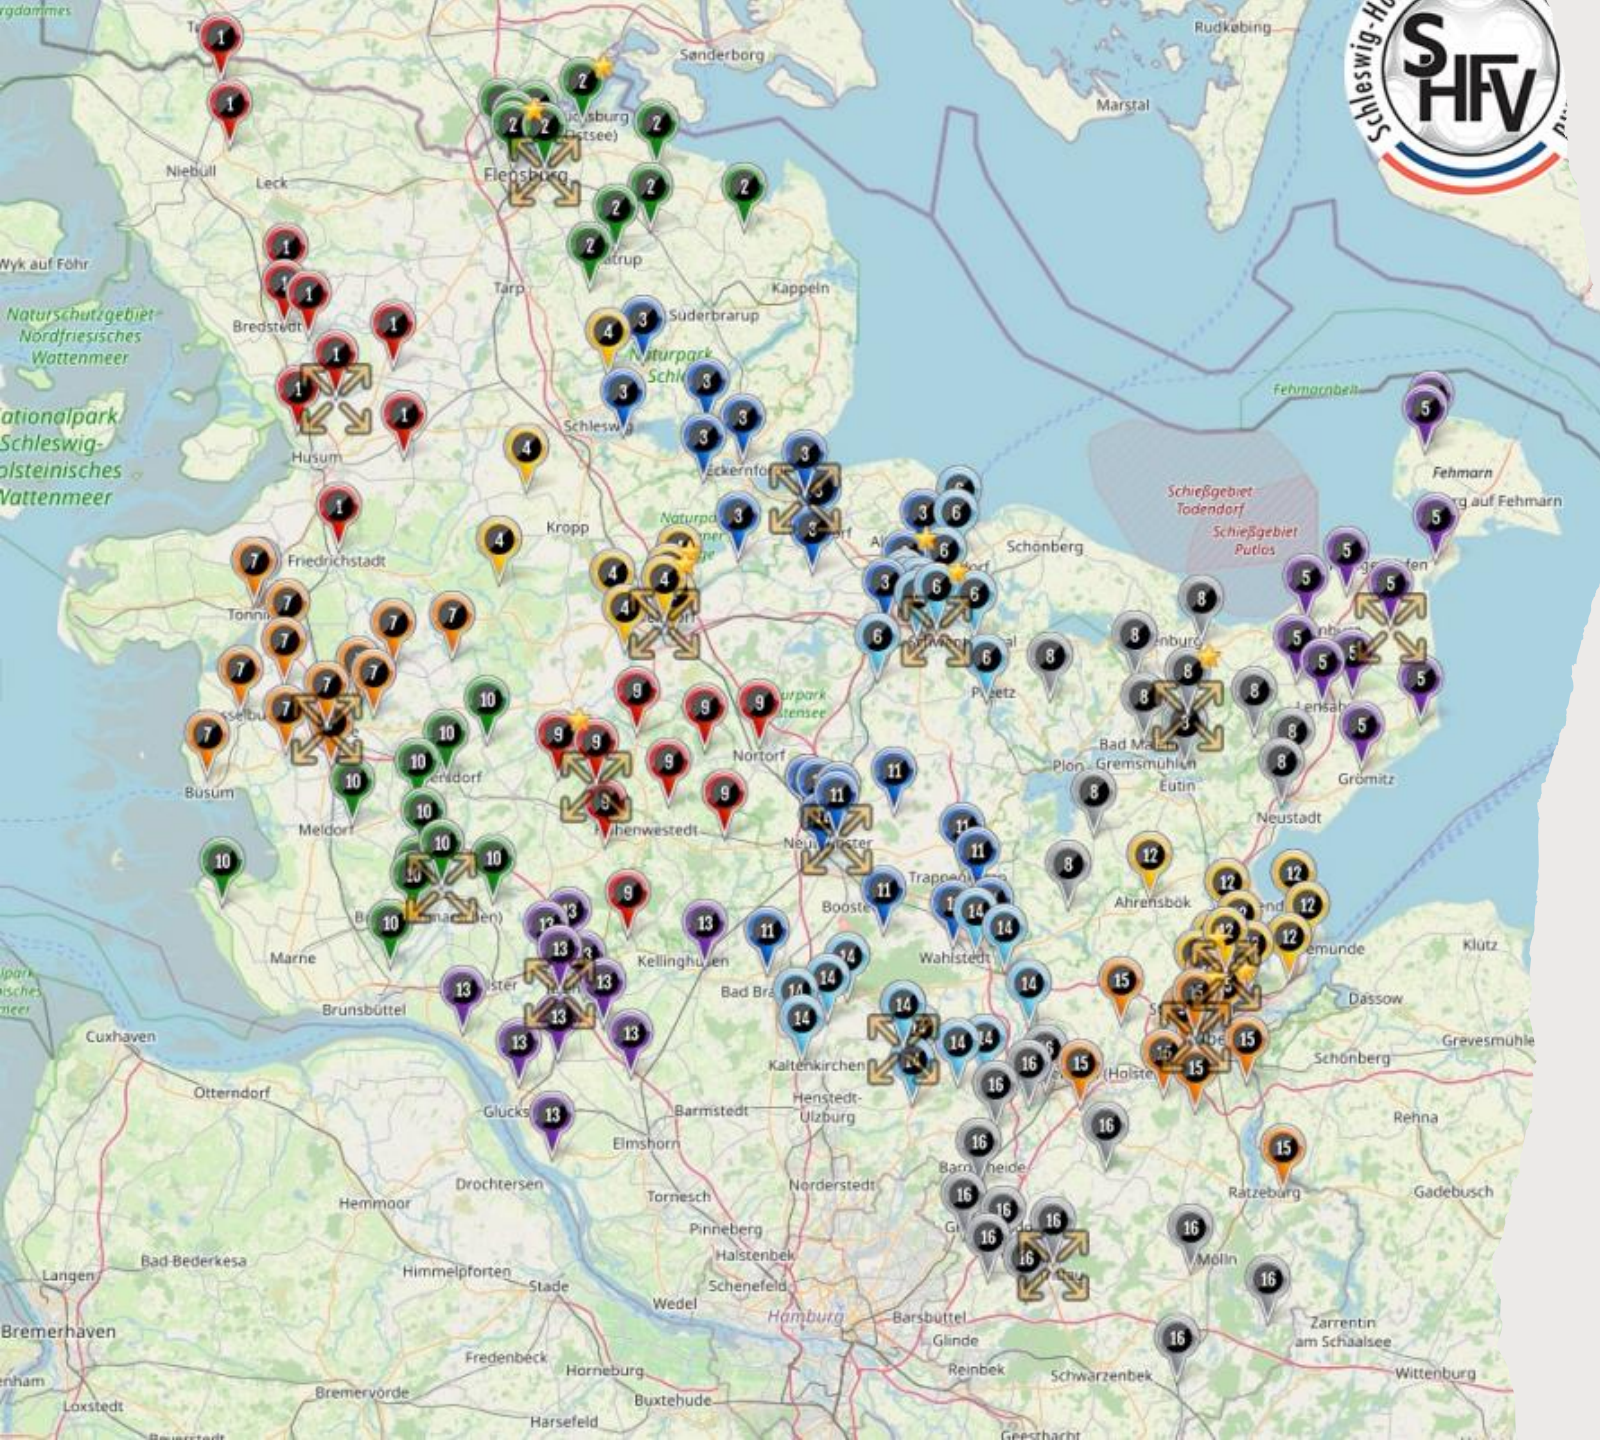

VII. Vorläufige Staffeleinteilung „Kreis Klasse C“