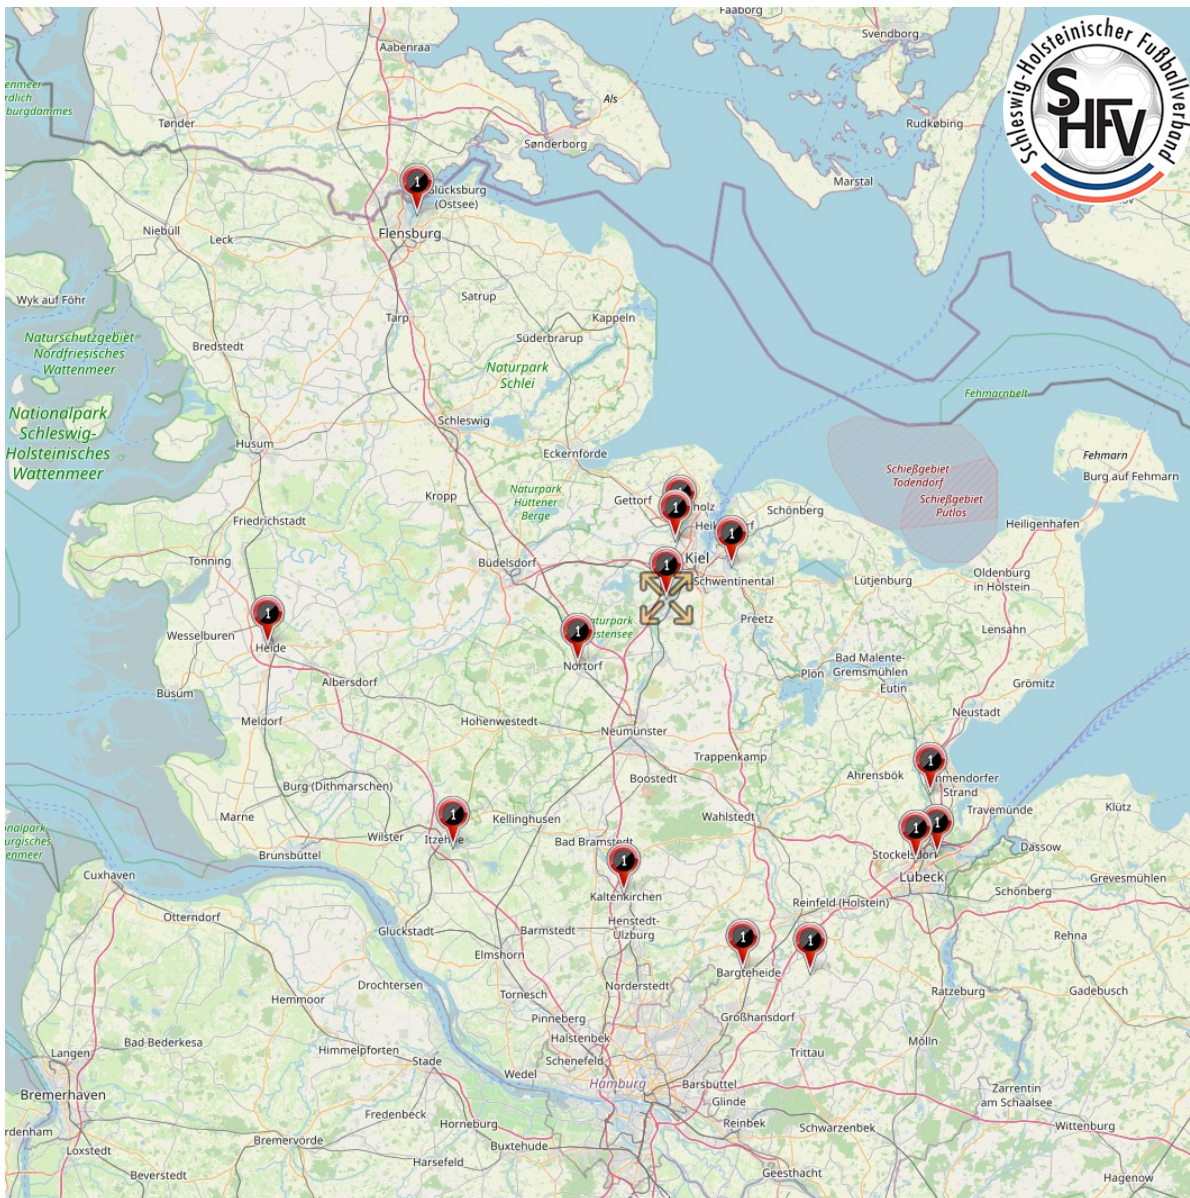

Staffeleinteilung C-Junioren Oberliga

Altersklasse: C-Junioren
Spielklassenebene: Oberliga Schleswig-Holstein
Mannschaftenanzahl: 14
Staffelanzahl: 1
Staffelgröße: 1 Staffel à 14 Mannschaften

 C-Junioren OL, 14er-Staffel

Staffelnr. / Name	KFV	Mannschaftsname	M-Nr.	Spieleranzahl
1	WK	Heider SV	1	11
C-Junioren	KI	Holstein Kiel II	2	11
OL	HL	JfV Lübeck	1	11
	SE	JfV Südholstein	1	11
	SF	SC Weiche Flensburg	1	11
	WK	SG Breitenburg	1	11
	KI	SpVg Eidertal-Molfsee	1	11
	ST	SV Eichede	1	11
	ST	TSV Bargteheide	1	11
	KI	TSV Klausdorf	1	11
	KI	TSV Kronshagen	1	11
	OH	TSV Pansdorf	1	11
	HO	TuS Nortorf	1	11
	HL	VfB Lübeck II	2	11

Staffeleinteilung C-Junioren Landesliga

Altersklasse: C-Junioren
Spielklassenebene: Landesliga
Mannschaftenanzahl: 28
Staffelanzahl: 2
Staffelgröße: 2 Staffeln à 14 Mannschaften

 C-Junioren LL Nord, 14er-Staffel

 C-Junioren LL Süd, 14er-Staffel

Staffelnr. / Name	KFV	Mannschaftsname	M-Nr.	Spieleranzahl
1 C-Junioren LL Nord	RE	Eckernförder SV	1	11
	WK	ETSV Fortuna Glückstadt	1	11
	NF	Husumer SV	1	11
	NF	JFV Nordfriesland	1	11
	WK	JSG West-Steinburg	1	11
	KI	Kieler MTV	1	11
	RE	MTSV Hohenwestedt	1	11
	SF	SC Weiche Flensburg 08 II	2	11
	SF	SG Haithabu	1	11
	NF	SG LGV Obere Arlau	1	11
	SF	SG Wiesharde-Harrislee	1	11
	KI	SpVg Eidertal-Molfsee II	2	11
	SF	TSB Flensburg	1	11
	KI	TSV Kronshagen II	2	11
	2 C-Junioren LL Süd	HO	FC Torpedo 76 Neumünster	1
SE		FC Ulzburg	1	11
HL		JFV Lübeck II	2	11
SE		JFV Südholstein II	2	11
HL		JSG Concordia Lübeck	1	11
RZ		Ratzeburger SV	1	11
SE		SC Rönnau	1	11
OH		SG Fehmarn / Großenbrode	1	11
HO		SG Großer Plöner See	1	11
HO		SG VfR/Gadeland	1	11
ST		SSC Hagen Ahrensburg	1	11
ST		SV Eichede II	2	11
OH		TSV Neustadt	1	11
ST		TSV Trittau	1	11