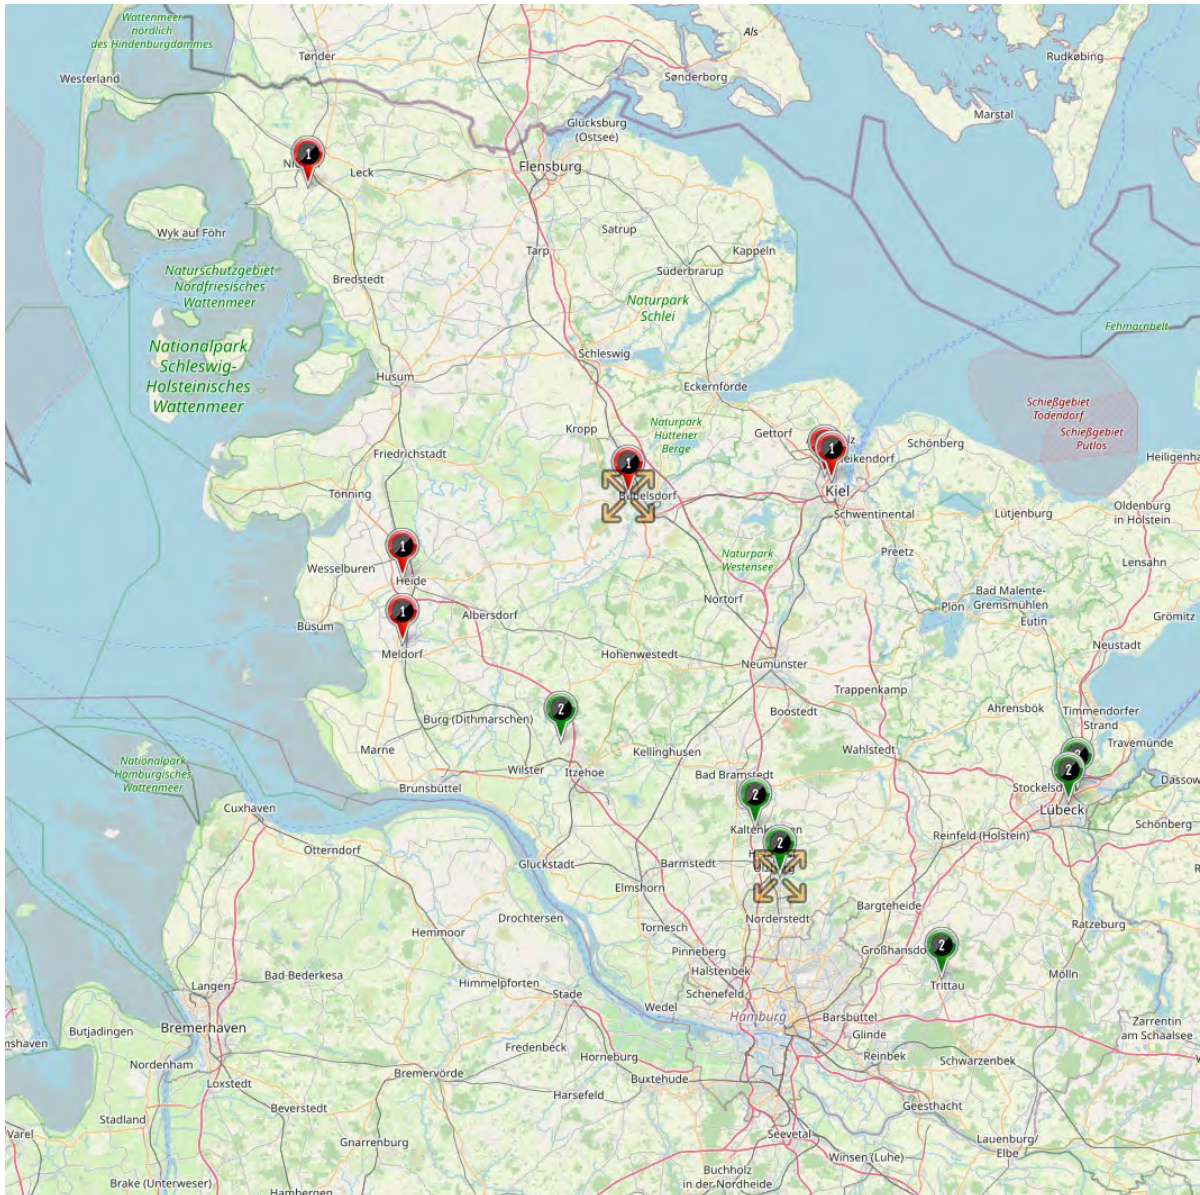

Staffelnr. / Name	Mannschaftsname	Mannschaftsnr.	Spieleranzahl
1 Frauen KKL B Nord Ost	Eckernförde IF	1	7
	FFC Audorf/Felde 2	1	7
	FSG Ostseeküste (7er)	1	7
	SG Nordangeln	1	7
	SV Grün-Weiss Tolk	1	7
	TSV Nordmark Satrup	1	7
2 Frauen KKL B Nord West	FSV Wyk-Föhr 7er	1	7
	SG Eggebek / BoGa	1	7
	SG Langenhorn/Enge-Sande II. (7er)	2	7
	SSV Sarzbüttel II	2	7
	SV Blau-Weiß Wesselburen	1	7
	TSV Stedesand	1	7
3 Frauen KKL B Ost	BCG Altenkrempe	1	7
	NTSV Strand 08	1	7
	Oldenburger SV	1	7
	SV Olympia Bad Schwartau	1	7
	TSV Kücknitz	1	7
	TSV Siems II	2	7
TSV Siems III	3	7	
4 Frauen KKL B Mitte	Armstedter SV	1	7
	Bramstedter TS	1	7
	FSG Oldendorf Itzehoe 2	2	7
	SG GWT/MTSV 2	2	7
	SG Schmalfeld-Hasenmoor	1	7
	SV Sülfeld	1	7
VfL Kellinghusen II	2	7	
5 Frauen KKL B Süd Ost	Lauenburger SV	1	7
	Lübecker SC von 1999 e.V. 2	2	7
	SC Rapid Lübeck	1	7
	SG Elmenhorst/Lüttau	1	7
	SG Mölln/ Güster	1	7
	SG Westerrade/Weede	1	7
SV Fortuna St. Jürgen 2	2	7	

Staffeleinteilung B-Juniorinnen Landesliga

Altersklasse: B-Juniorinnen
Spielklassenebene: Landesliga
Mannschaftenanzahl: 12
Staffelanzahl: 2
Staffelgröße: 2 Staffeln à 6 Mannschaften

B-Juniorinnen LL Holstein, 6er-Staffel

B-Juniorinnen LL Schleswig, 6er-Staffel