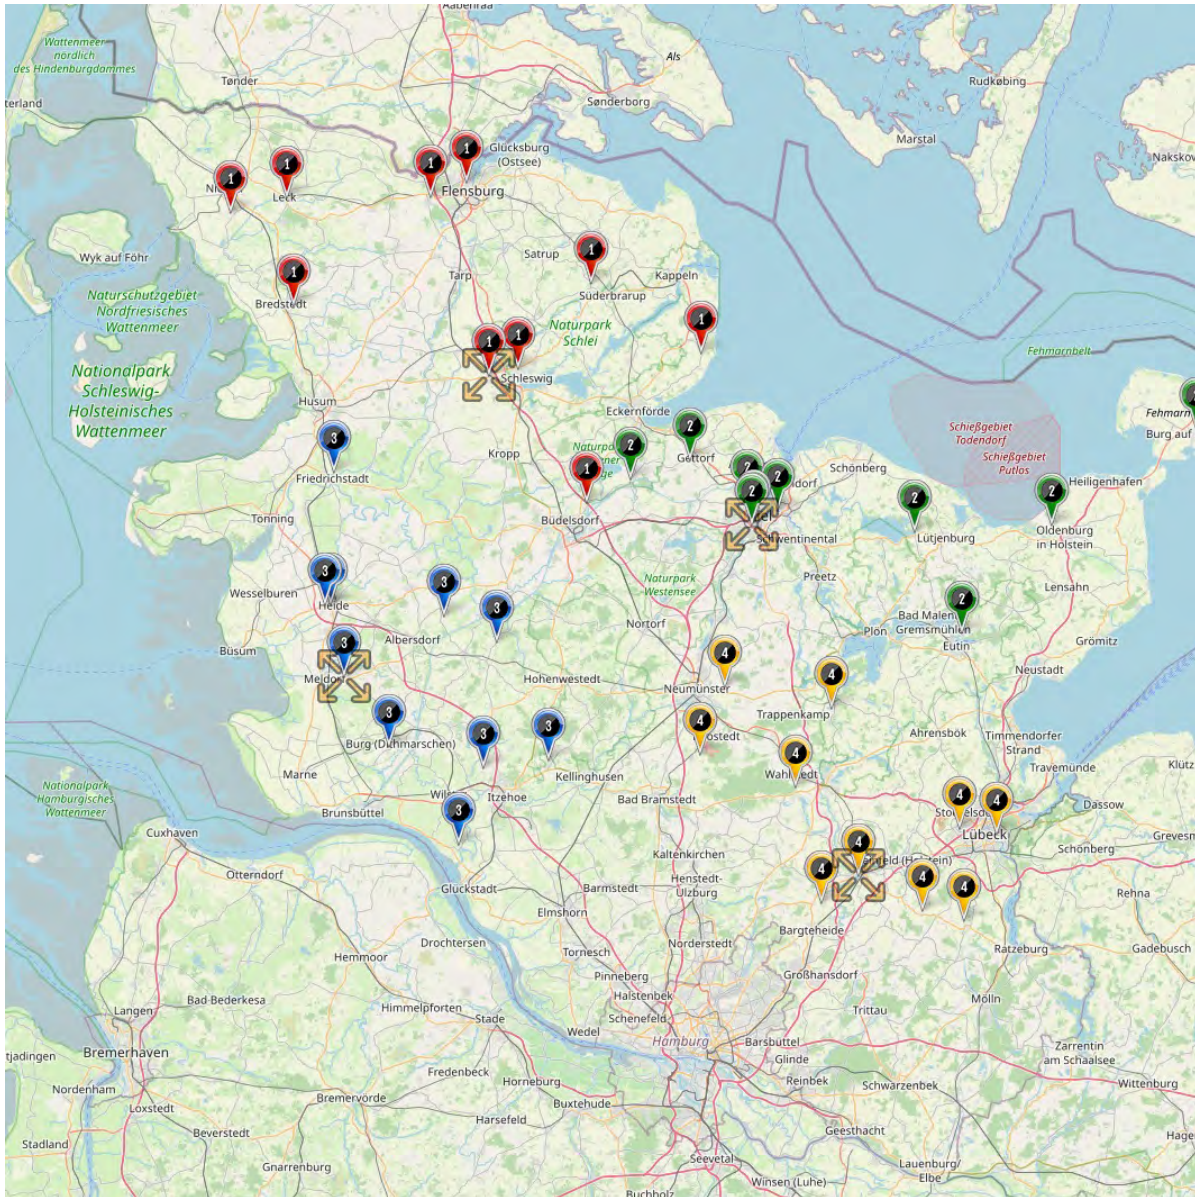

Staffeleinteilung Frauen Kreisliga

Altersklasse: Frauen
Spielklassenebene: Kreisliga
Mannschaftenanzahl: 40

- Kreisliga Nord, 10er-Staffel (SL-FL)
- Kreisliga West, 10er-Staffel (KI)
- Kreisliga Mitte Ost, 10er-Staffel (WK)
- Kreisliga Süd, 10er-Staffel (SE)

Staffelnr. / Name	Mannschaftsname	Mannschaftsnr.	Spieleranzahl
1 Kreisliga Nord	Athletika Nord	1	11
	Schleswig 06	1	11
	SG Arensharde	1	11
	SG Leck/Achtrup/Ladelund	1	11
	SG Mitte NF	1	11
	SG PSV - Wiesharde	1	11
	SG RieWa	1	11
	SV Frisia 03 Risum-Lindholm II	2	11
	TSB Flensburg	1	11
	SG Brebo	1	11
2 Kreisliga Mitte Ost	BSG Eutin	1	11
	FC Süd Kiel	1	11
	Gettorfer SC	1	11
	Post- und Telekom SV Kiel	1	11
	SG INSEL/FEHMARN/BURG	1	11
	SG WI-SE	1	11
	SpVgg Putlos	1	11
	SV Knudde 88 Giekau	1	11
	SVE Comet Kiel	1	11
	VfB Kiel	1	11
3 Kreisliga West	SG Eider 06	1	11
	FSG Oldendorf Itzehoe	1	11
	Heider SV	1	11
	SG GWT/MTSV	1	11
	SG HoLoPei	1	11
	SG Offenbüttel/Hademarschen II	1	11
	SG Wilstermarsch II	2	11
	SV Farnwinkel-Nindorf	1	11
	TSV Buchholz	1	11
	TSV Lohe- Rickelshof	1	11
4 Kreisliga Süd	JuS Fischbek	1	11
	Lübecker SC von 1999 e.V.	1	11
	SG Blau-Rot Holstein	1	11
	SG Dornbreite/ Moising	1	11
	SG Ratzeburg/Berkenthin	1	11
	SG Union OD/Meddewade	1	11
	SG WiSe	1	11
	SV Bönebüttel-Husberg	1	11
	SV Grünweiß-Siebenbäumen	1	11
	TuS Tensfeld	1	11