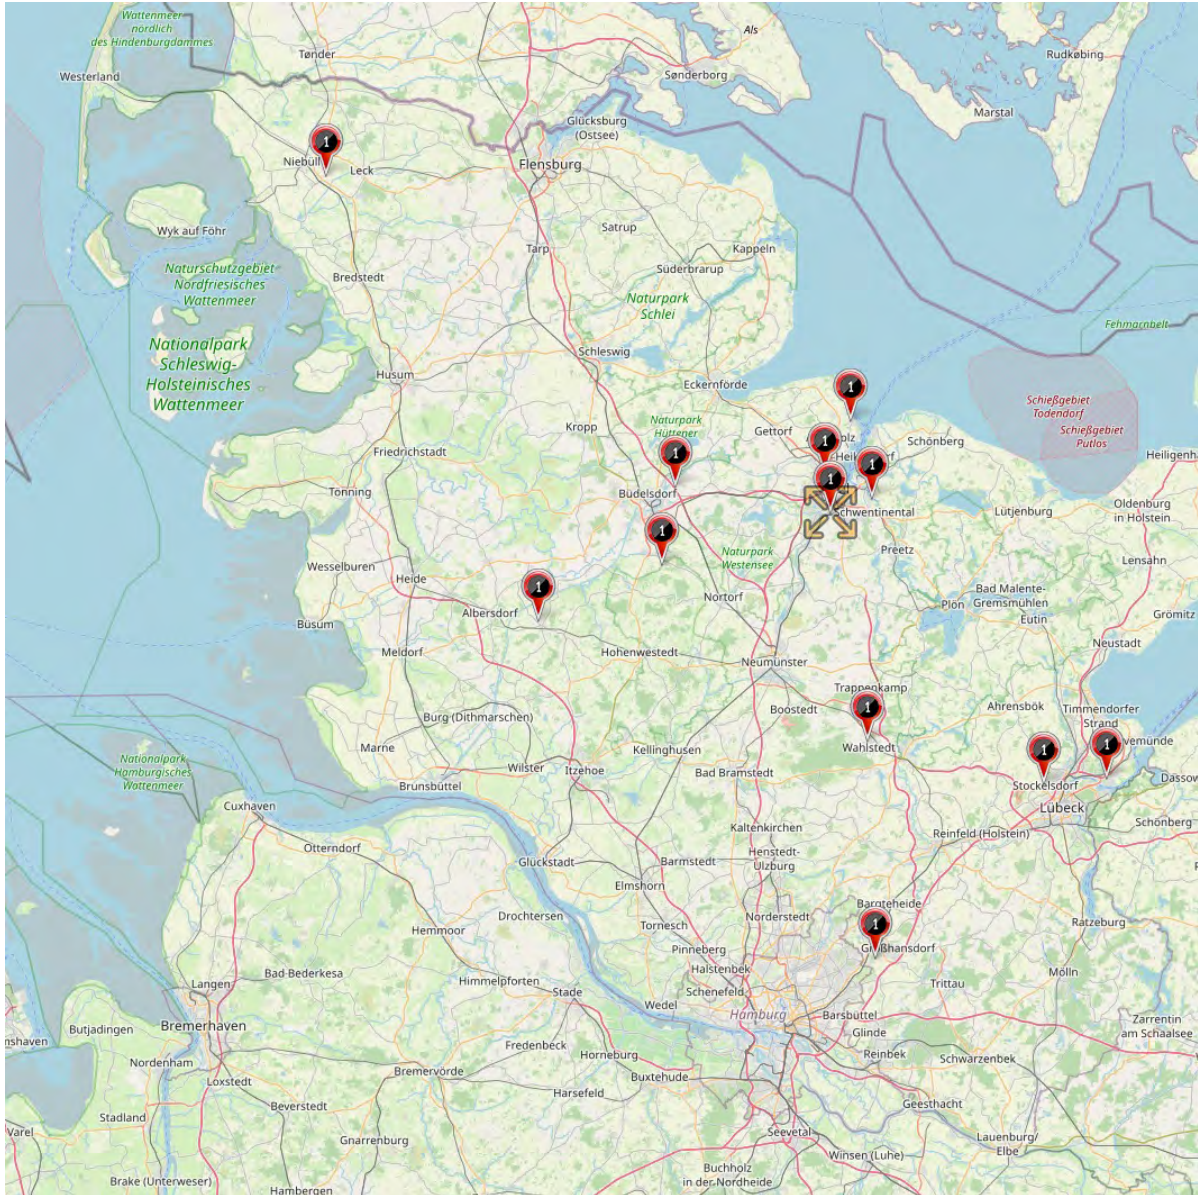

# Staffeleinteilung Frauen Well-You-Oberliga

**Altersklasse:** Frauen  
**Spielklassenebene:** Oberliga Schleswig-Holstein  
**Mannschaftenanzahl:** 12  
**Staffelanzahl:** 1  
**Staffelgröße:** 1 Staffel à 12 Mannschaften

Frauen Oberliga, 12er-Staffel

Staffelnr. / Name	Mannschaftsname	Mannschaftsnr.	Spieleranzahl
1 Frauen Oberliga	ATSV Stockelsdorf	1	11
	FFC Audorf/Felde	1	11
	Holstein Kiel II	2	11
	Kieler MTV	1	11
	Merkur Hademarschen	1	11
	SG NieBar	1	11
	SSC Hagen Ahrensburg	1	11
	SSG Rot-Schwarz Kiel	1	11
	SV Frisia 03 Risum-Lindholm	1	11
	SV Wahlstedt	1	11
	TSV Klausdorf	1	11
	TSV Siems	1	11

 Landesliga Holstein, 12er-Staffel

Staffelnr. / Name	Mannschaftsname	Mannschaftsnr.	Spieleranzahl
1 Landesliga Schleswig	FC Kilia Kiel	1	11
	IF Stjernen Flensburg	1	11
	Kieler MTV II	2	11
	SG EMTV/ Fleckeby	1	11
	SG Kalübbe/Bosau/Sarau	1	11
	SG Langenhorn/Enge-Sande	1	11
	SG Neudorf-B./Osdorf	1	11
	SG Russee/Klausdorf	1	11
	SSG Rot-Schwarz Kiel II	2	11
	TSV Kropp	1	11
	TuRa Meldorf	1	11
	TuS Rotenhof	1	11
	2 Landesliga Holstein	Eichholzer SV	1
FSC Kaltenkirchen		1	11
SG Ostholstein RL		1	11
SG Wilstermarsch		1	11
SV Boostedt		1	11
SV Fortuna Bösdorf		1	11
SV Fortuna St. Jürgen 1		1	11
SV Henstedt-Ulzburg II		2	11
SV Neuenbrook/Rethwisch		1	11
TSV Zarpfen		1	11
VfL Kellinghusen		1	11
VfR Horst		1	11