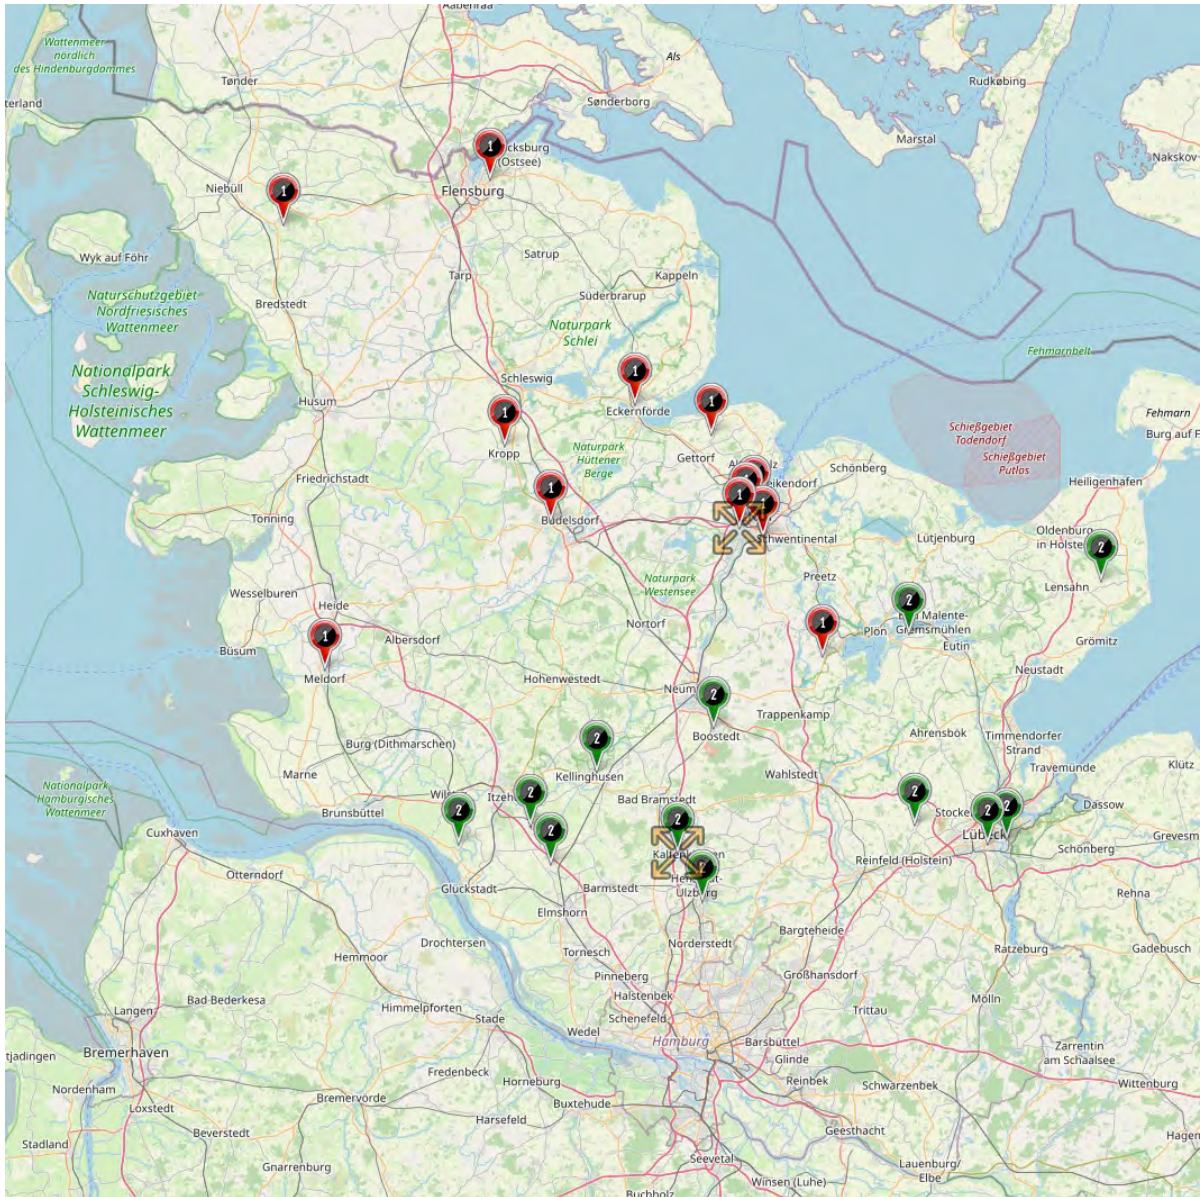

Staffeleinteilung Frauen Landesliga

Altersklasse: Frauen
Spielklassenebene: Landesliga
Mannschaftenanzahl: 24
Staffelanzahl: 2
Staffelgröße: 2 Staffeln à 12 Mannschaften

Landesliga Schleswig , 12er-Staffel

Landesliga Holstein, 12er-Staffel

Staffelnr. / Name	Mannschaftsname	Mannschaftsnr.	Spieleranzahl	
1 Landesliga Schleswig	FC Kilia Kiel	1	11	
	IF Stjernen Flensburg	1	11	
	Kieler MTV II	2	11	
	SG EMTV/ Fleckeby	1	11	
	SG Kalübbe/Bosau/Sarau	1	11	
	SG Langenhorn/Enge-Sande	1	11	
	SG Neudorf-B./Osdorf	1	11	
	SG Russee/Klausdorf	1	11	
	SSG Rot-Schwarz Kiel II	2	11	
	TSV Kropp	1	11	
	TuRa Meldorf	1	11	
	TuS Rotenhof	1	11	
	2 Landesliga Holstein	Eichholzer SV	1	11
FSC Kaltenkirchen		1	11	
SG Ostholstein RL		1	11	
SG Wilstermarsch		1	11	
SV Boostedt		1	11	
SV Fortuna Bösdorf		1	11	
SV Fortuna St. Jürgen 1		1	11	
SV Henstedt-Ulzburg II		2	11	
SV Neuenbrook/Rethwisch		1	11	
TSV Zarpfen		1	11	
VfL Kellinghusen		1	11	
VfR Horst		1	11