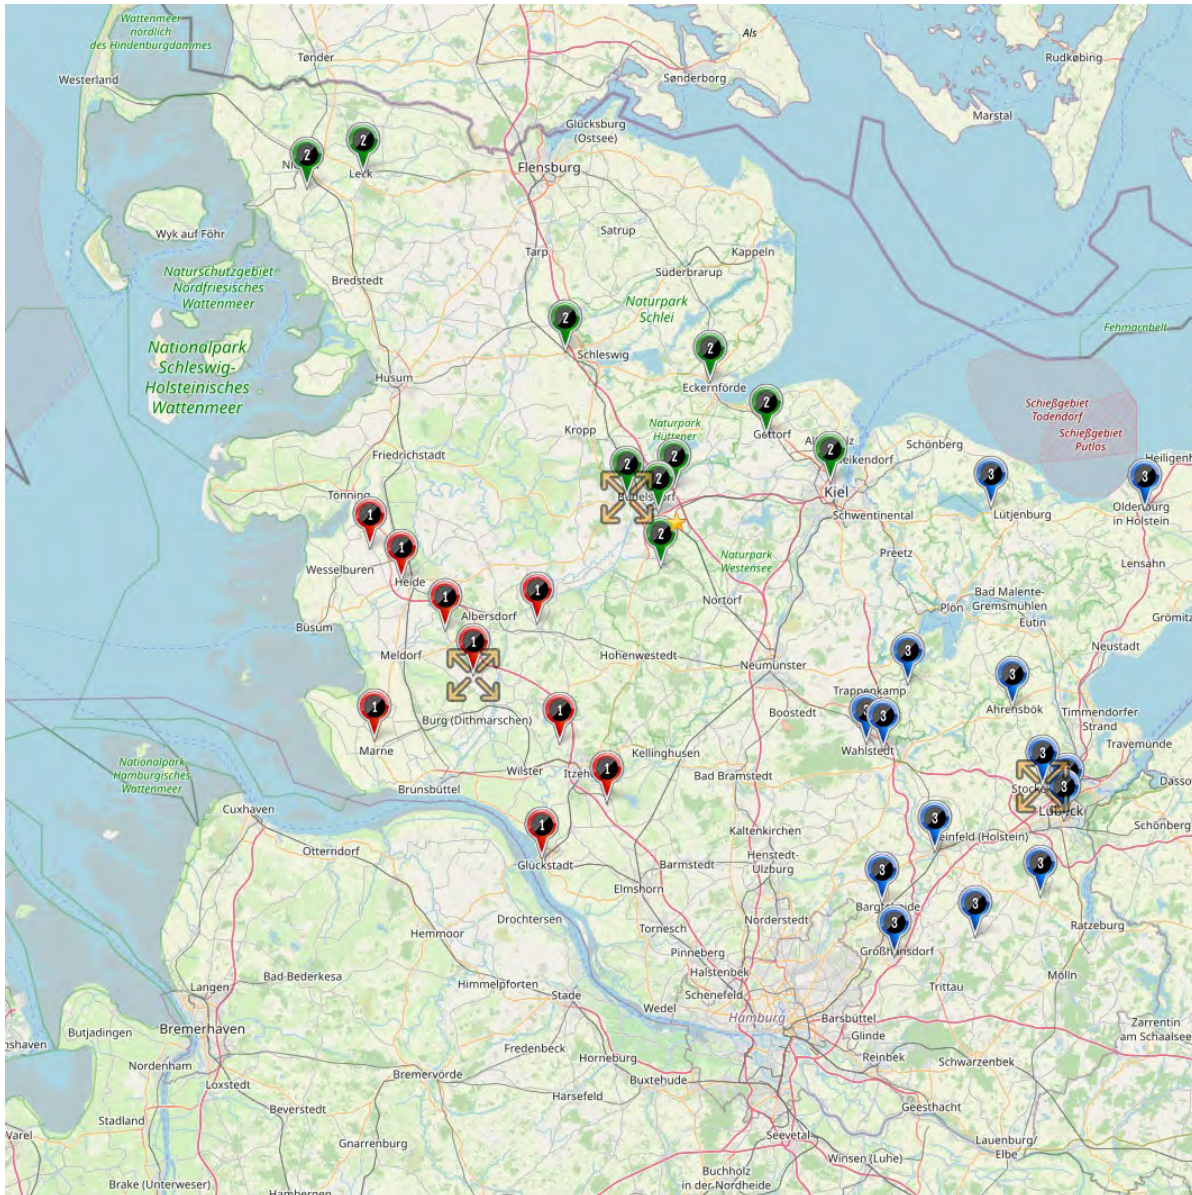

Staffeleinteilung Kreisliga E-Juniorinnen

Altersklasse: E-Juniorinnen

Spielklassenebene: Kreisliga

Mannschaftenanzahl: 34

1 E-Juniorinnen , 9er-Staffel

2 E-Juniorinnen , 11er-Staffel

3 E-Juniorinnen , 14er-Staffel

Staffelnr. / Name	Mannschaftsname	Mannschaftsnr.	Spieleranzahl
1 E-Juniorinnen	ETSV Fortuna Glückstadt	1	3
	FSG Oldendorf Itzehoe	1	3
	Märner TV	1	3
	SG Breitenburg	1	3
	SG Geest 05	1	3
	SG Holstein	1	3
	SG Mitteldithmarschen	1	3
	SG Westerdöfft	1	3
	TSV Lohe- Rickelshof	1	5
2 E-Juniorinnen	SV Frisia 03 Risum-Lindholm	1	5
	TSV Ladelund	1	5
	Eckernförde IF	1	3
	Gettorfer SC	1	5
	Kieler MTV	1	5
	Osterröffelder TSV	1	3
	SG Arensharde	1	5
	SV Nienkattbek	1	5
	SV Nienkattbek II	2	3
	TSV Vineta Schacht-Audorf	1	3
	TuS Rotenhof	1	3
3 E-Juniorinnen	Oldenburger SV	1	5
	SV Knudde 88 Giekau	1	3
	ATSV Stockelsdorf	1	7
	MTV Ahrensböök	1	7
	SC Union Oldesloe	1	7
	SG Stormarn Süd	1	7
	SG Trave Segeberg	1	5
	SG Wentorf-Sandesneben/Schönberg	1	7
	SV Fortuna St. Jürgen 1	1	5
	SV Viktoria	1	5
	SV Wahlstedt	1	7
	TSV Bargteheide	1	5
	TSV Berkenthin IV	1	7
	TuS Tensfeld	1	3