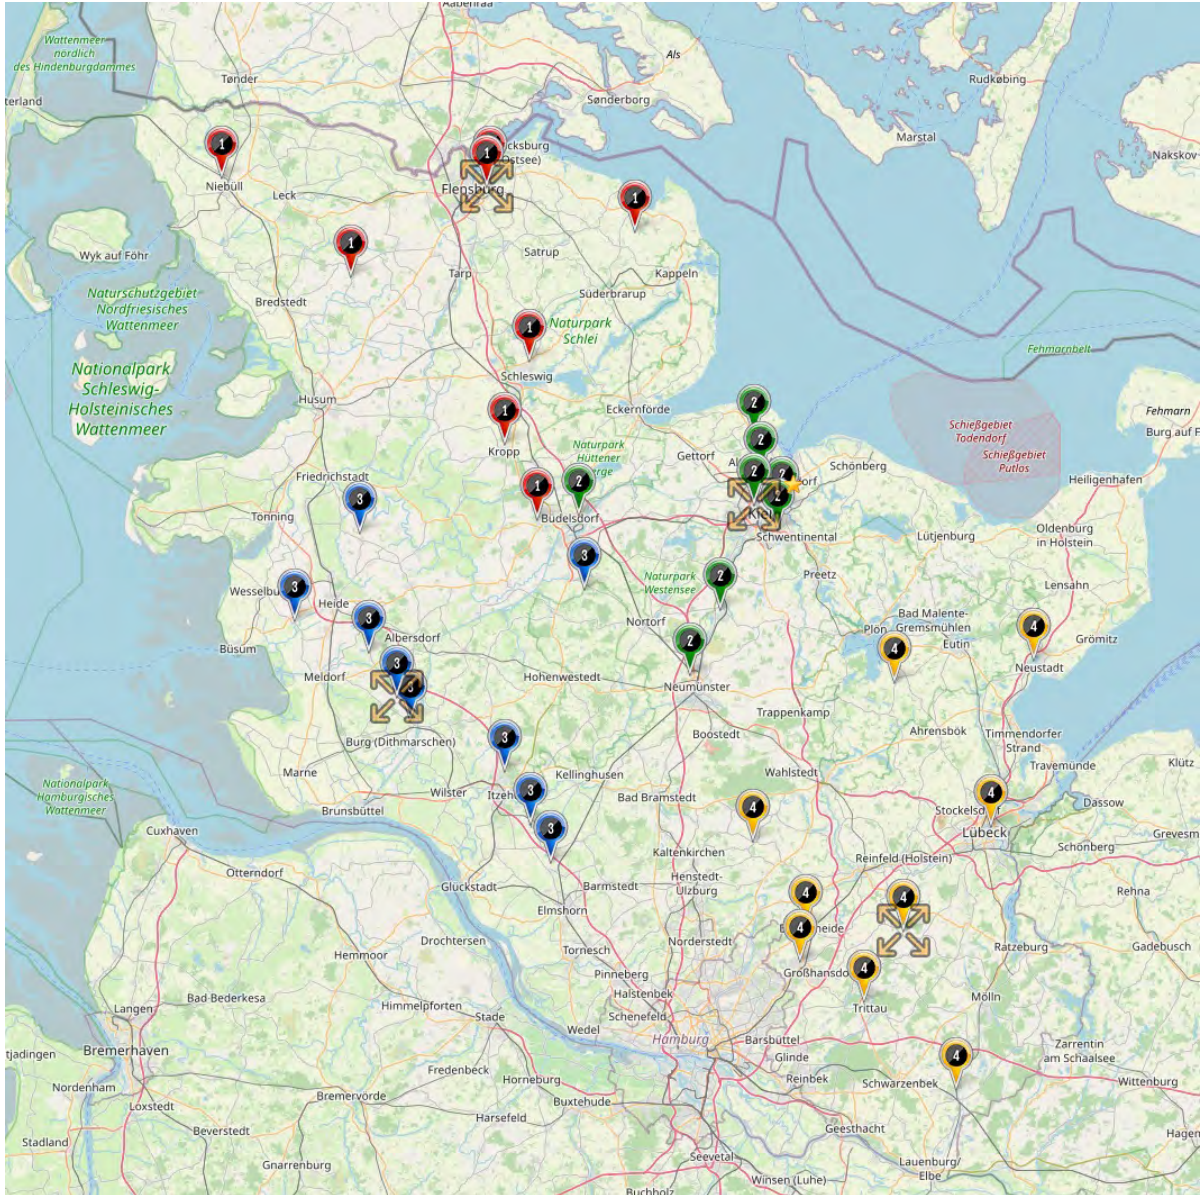

Staffeleinteilung Frauen Kreisklasse A

Altersklasse: Frauen
Spielklassenebene: Kreisklasse A
Mannschaftenanzahl: 35

- Kreisklasse A Nord, 8er-Staffel (NF)
- Kreisklasse A Mitte Ost, 9er-Staffel (KI)
- Kreisklasse A West, 9er-Staffel (WK)
- Kreisklasse A Süd, 9er-Staffel (STO)

Staffelnr. / Name	Mannschaftsname	Mannschaftsnr.	Spieleranzahl
1 Kreisklasse A Nord	FC Fockbek	1	11
	FSG Goldebek/Arlewatt	1	11
	IF Stjernen Flensburg II	2	11
	SG Nieharde	1	9
	SV EUFootball Adelby	1	11
	TSV Kropp II	2	9
	TSV Rot-Weiß Niebüll	1	11
	VfR Schleswig	1	11
2 Kreisklasse A Mitte Ost	FC Büdelsdorf	1	9
	FC Holtenau 07	1	9
	Kieler MTV III	3	11
	MTSV Olympia Neumünster	1	11
	MTV Dänischenhagen	1	11
	SVE Comet Kiel II	2	11
	TSV Bordesholm	1	9
	WellseeEhagenHolsatia	1	11
WellseeEhagenHolsatia II	2	9	
3 Kreisklasse A West	Edendorfer SV	1	9
	SG GEEST 05	1	11
	SG Mittelholstein (9er)	2	9
	SSV Hennstedt	1	11
	SSV Sarzbüttel I	1	11
	SV Hochdonn	1	9
	SV Neuenbrook/Rethwisch II	2	9
	SV Wöhrden	1	11
VfR Horst II	2	9	
4 Kreisklasse A Süd	Büchen-Siebeneichener	1	11
	Roter Stern Kickers FLINTA*	1	11
	SG Dänisch-Müssen (9er)	1	9
	SG Kalübbe/Bosau/Sarau II	2	9
	SV Steinhorst/Labenz e.V.	1	9
	SV Viktoria	1	11
	TSV Bargtheide	1	11
	TSV Neustadt Frauenmannschaft	1	9
TSV Trittau	1	11