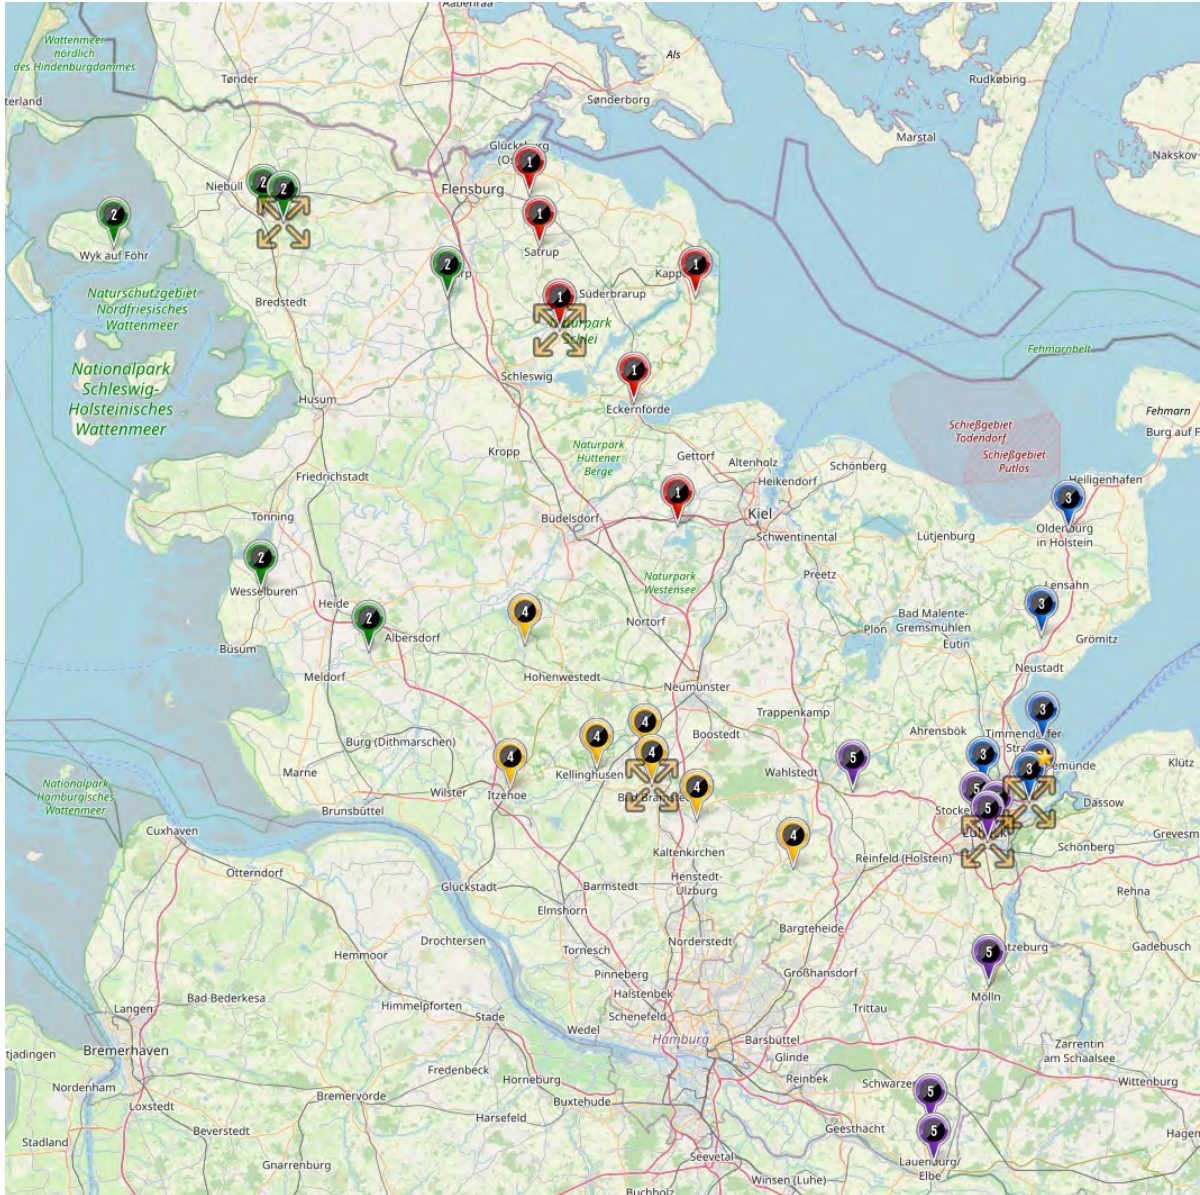

Staffeleinteilung Frauen Kreisklasse B

Altersklasse: Frauen
Spielklassenebene: Kreisklasse B
Mannschaftenanzahl: 33

- Frauen KKL B Nord Ost, 6er-Staffel (SL-FL)
- Frauen KKL B Nord West, 6er-Staffel (NF)
- Frauen KKL B Ost, 7er-Staffel (HL)
- Frauen KKL B Mitte, 7er-Staffel (RD-ECK)
- Frauen KKL B Süd Ost, 7er-Staffel (HL)