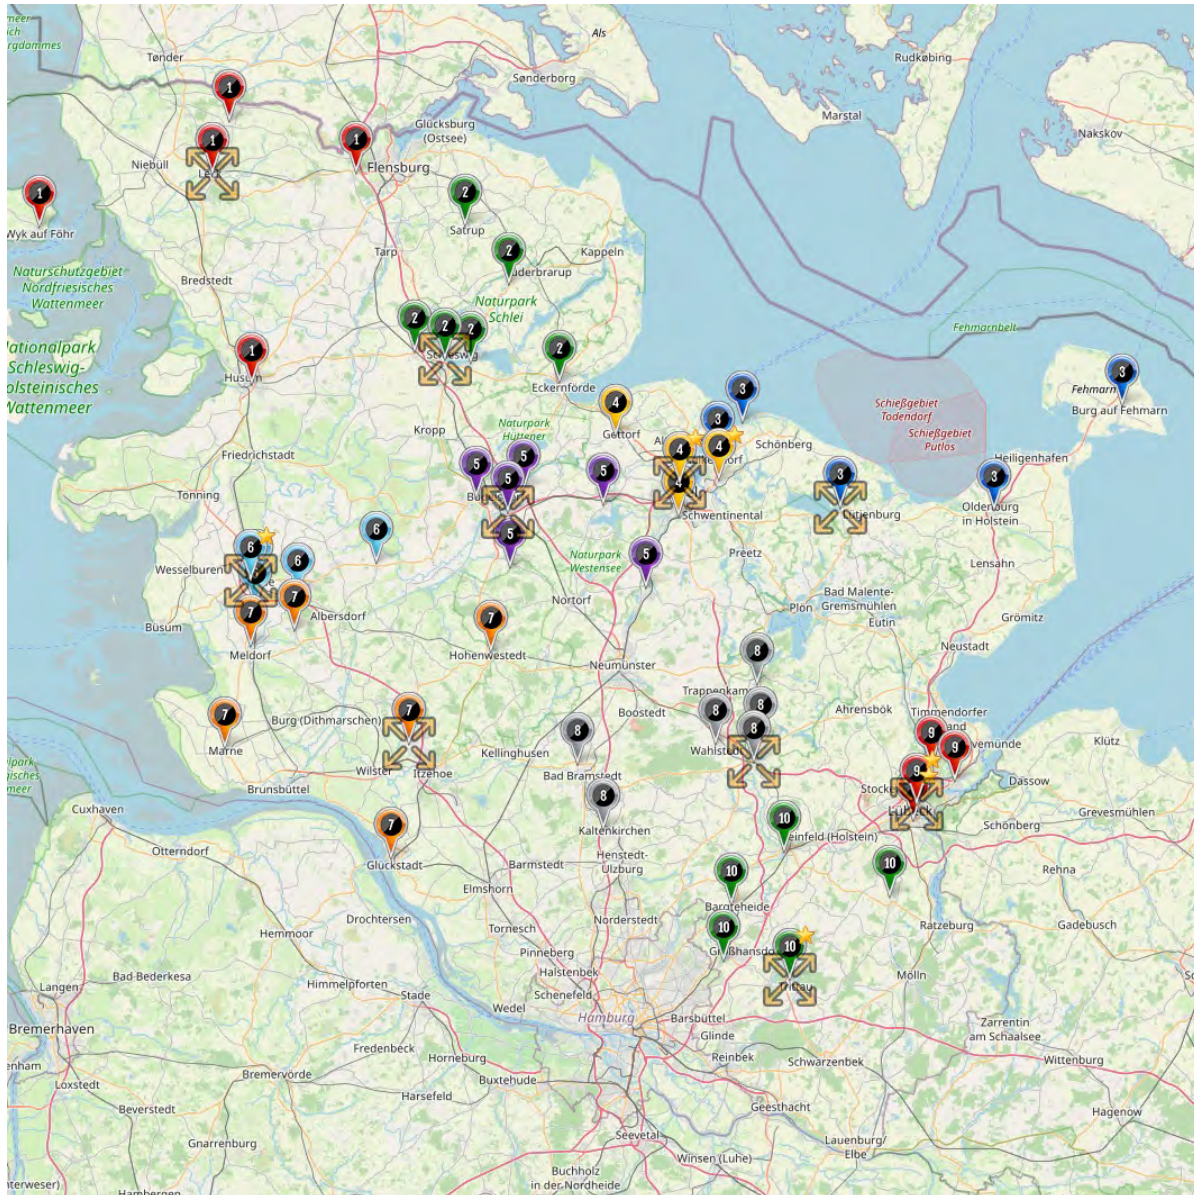

Staffeleinteilung D-Juniorinnen Kreisliga

Altersklasse: D-Juniorinnen
Spielklassenebene: Kreisliga
Mannschaftenanzahl: 60
Staffelanzahl: 10

	Kreisliga Nord West, 6er-Staffel (NF)		Kreisliga Mitte Süd , 6er-Staffel (SE)
	Kreisliga Nord Ost, 6er-Staffel (SL-FL)		Kreisliga Süd Ost, 7er-Staffel (HL)
	Kreisliga Ost, 5er-Staffel (OH)		Kreisliga Süd, 6er-Staffel (STO)
	Kreisliga Mitte Ost, 6er-Staffel (HOL)		
	Kreisliga Mitte, 6er-Staffel (RD-Eck)		
	Kreisliga West, 6er-Staffel (WK)		
	Kreisliga Süd West, 6er-Staffel (WK)