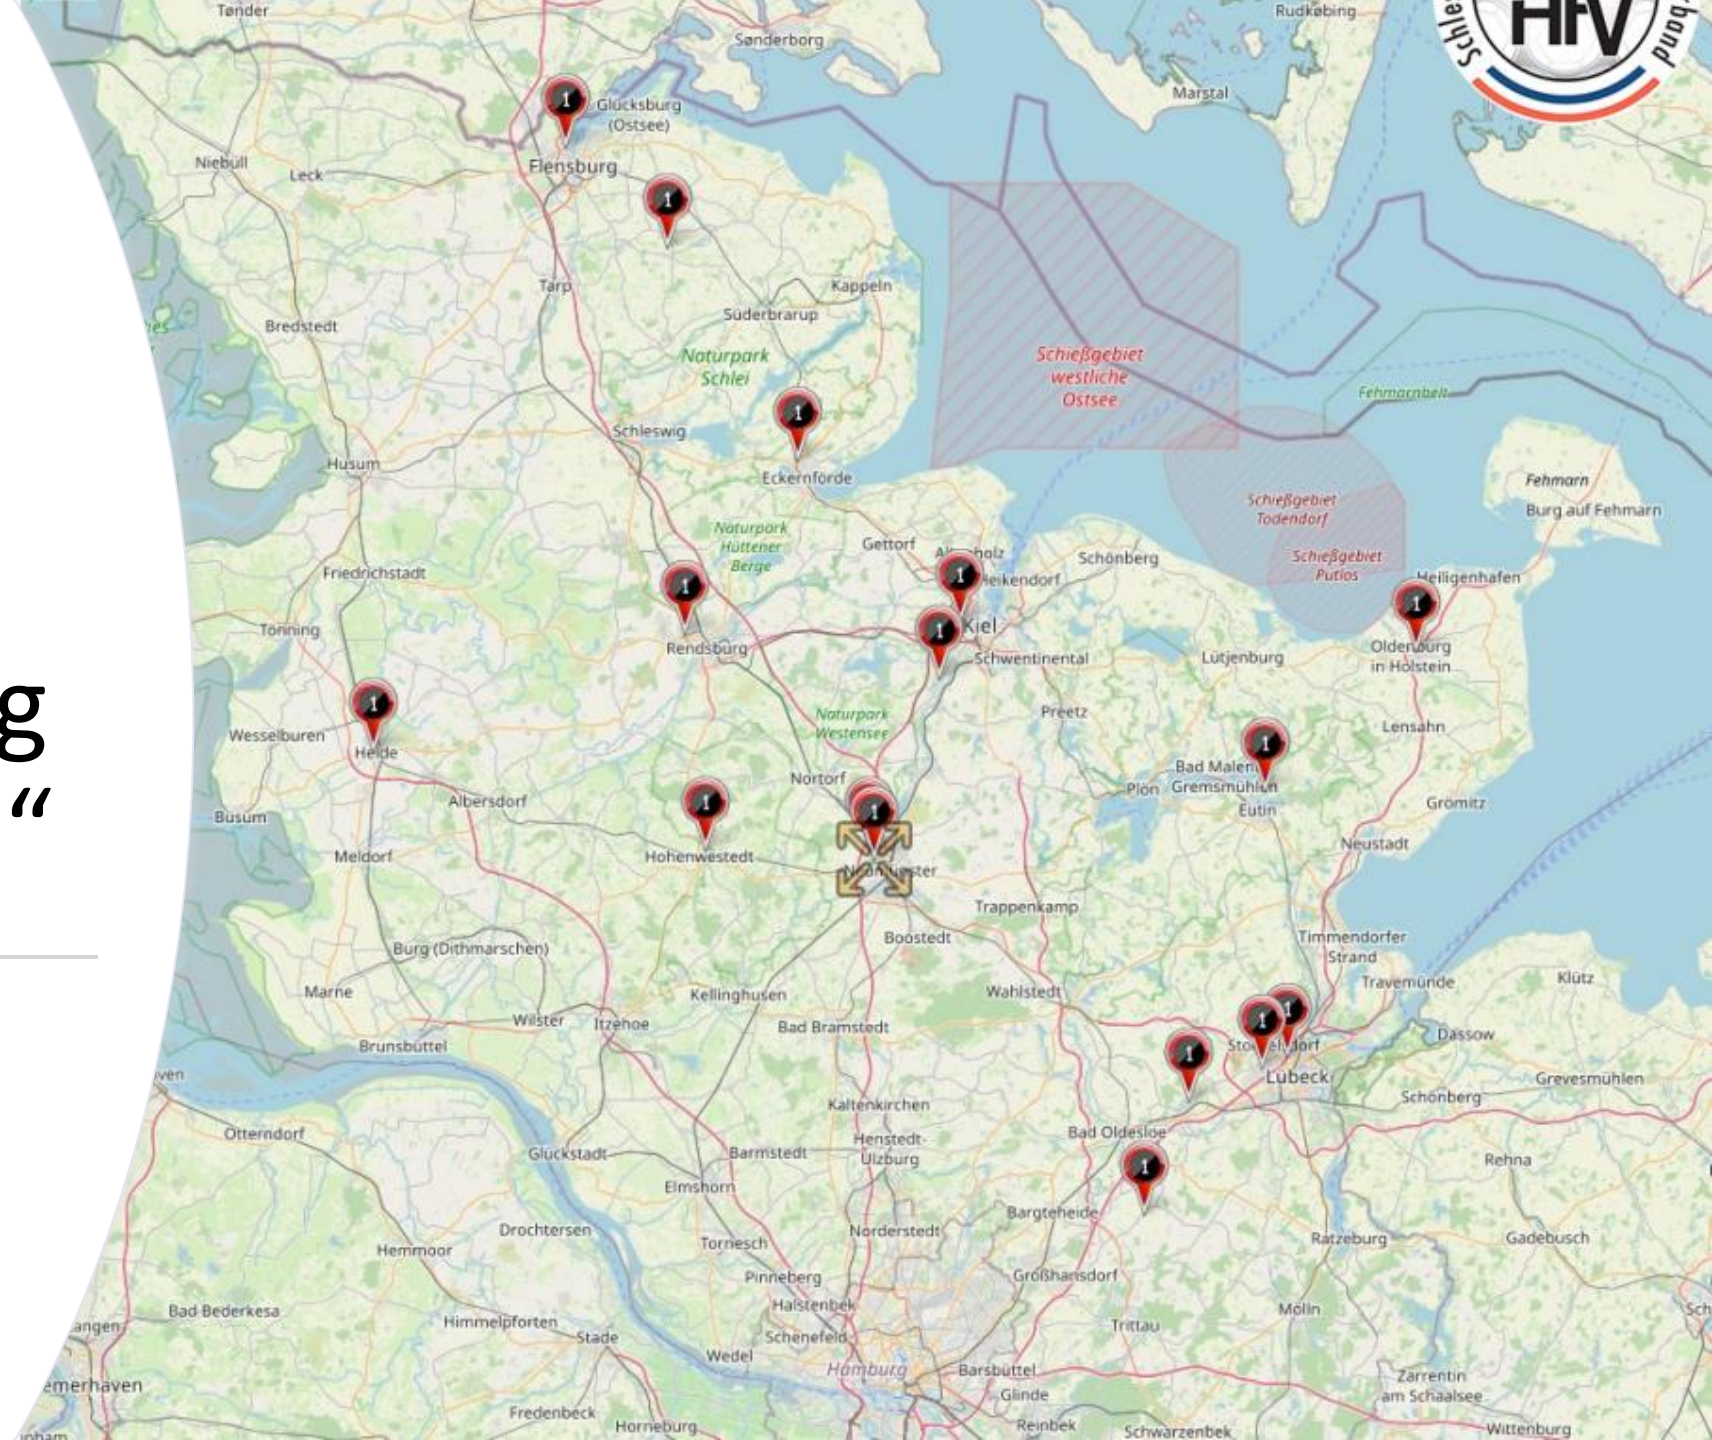

Spielbetrieb im SHFV

Spielserie 2024/2025 Vorläufige Spielklasseneinteilung

Lübeck, den 20.06.2024

Inhaltsübersicht

- I. Vorläufige Spielklasseneinteilung → verschickt am 20.06.2024
- II. Vorläufige Staffeleinteilung „Flens-Oberliga“ → verschickt am 20.06.2024
- III. Vorläufige Staffeleinteilung „Landesliga“ → verschickt am 20.06.2024
- IV. Vorläufige Staffeleinteilung „Verbandsliga“ → verschickt am 20.06.2024
- V. Vorläufige Staffeleinteilung „Kreisliga“ → verschickt am 20.06.2024
- VI. Vorläufige Einteilung der Mannschaften in den Ebenen „Kreisklasse A“, „Kreisklasse B“ und „Kreisklasse C“ → verschickt am 20.06.2024
- VII. Nur Pokalteilnehmer/Kein Pflichtspielbetrieb → verschickt am 20.06.2024

I. Vorläufige Staffeleinteilung „Flens-Oberliga“

I. Vorläufige Staffeleinteilung „Flens-Oberliga“

FLENS-OBERLIGA		
FC Dornbreite Lübeck	HL	
VfB Lübeck II - U21	HL	
PSV Neumünster	Holst	
VfR Neumünster	Holst	
FC Kilia Kiel	KI	Absteiger (Regionalliga Nord)
SpVg Eidertal Molfsee	KI	Aufsteiger
SV Eichede	OD	
SV Preußen 09 Reinfeld	OD	
Eutin 08	OH	Aufsteiger
Oldenburger SV	OH	
Eckernförder SV	RD	
MTSV Hohenwestedt	RD	
TuS Rotenhof	RD	Aufsteiger
TSB Flensburg	SL/F	
TSV Nordmark Satrup	SL/F	
Heider SV	West	