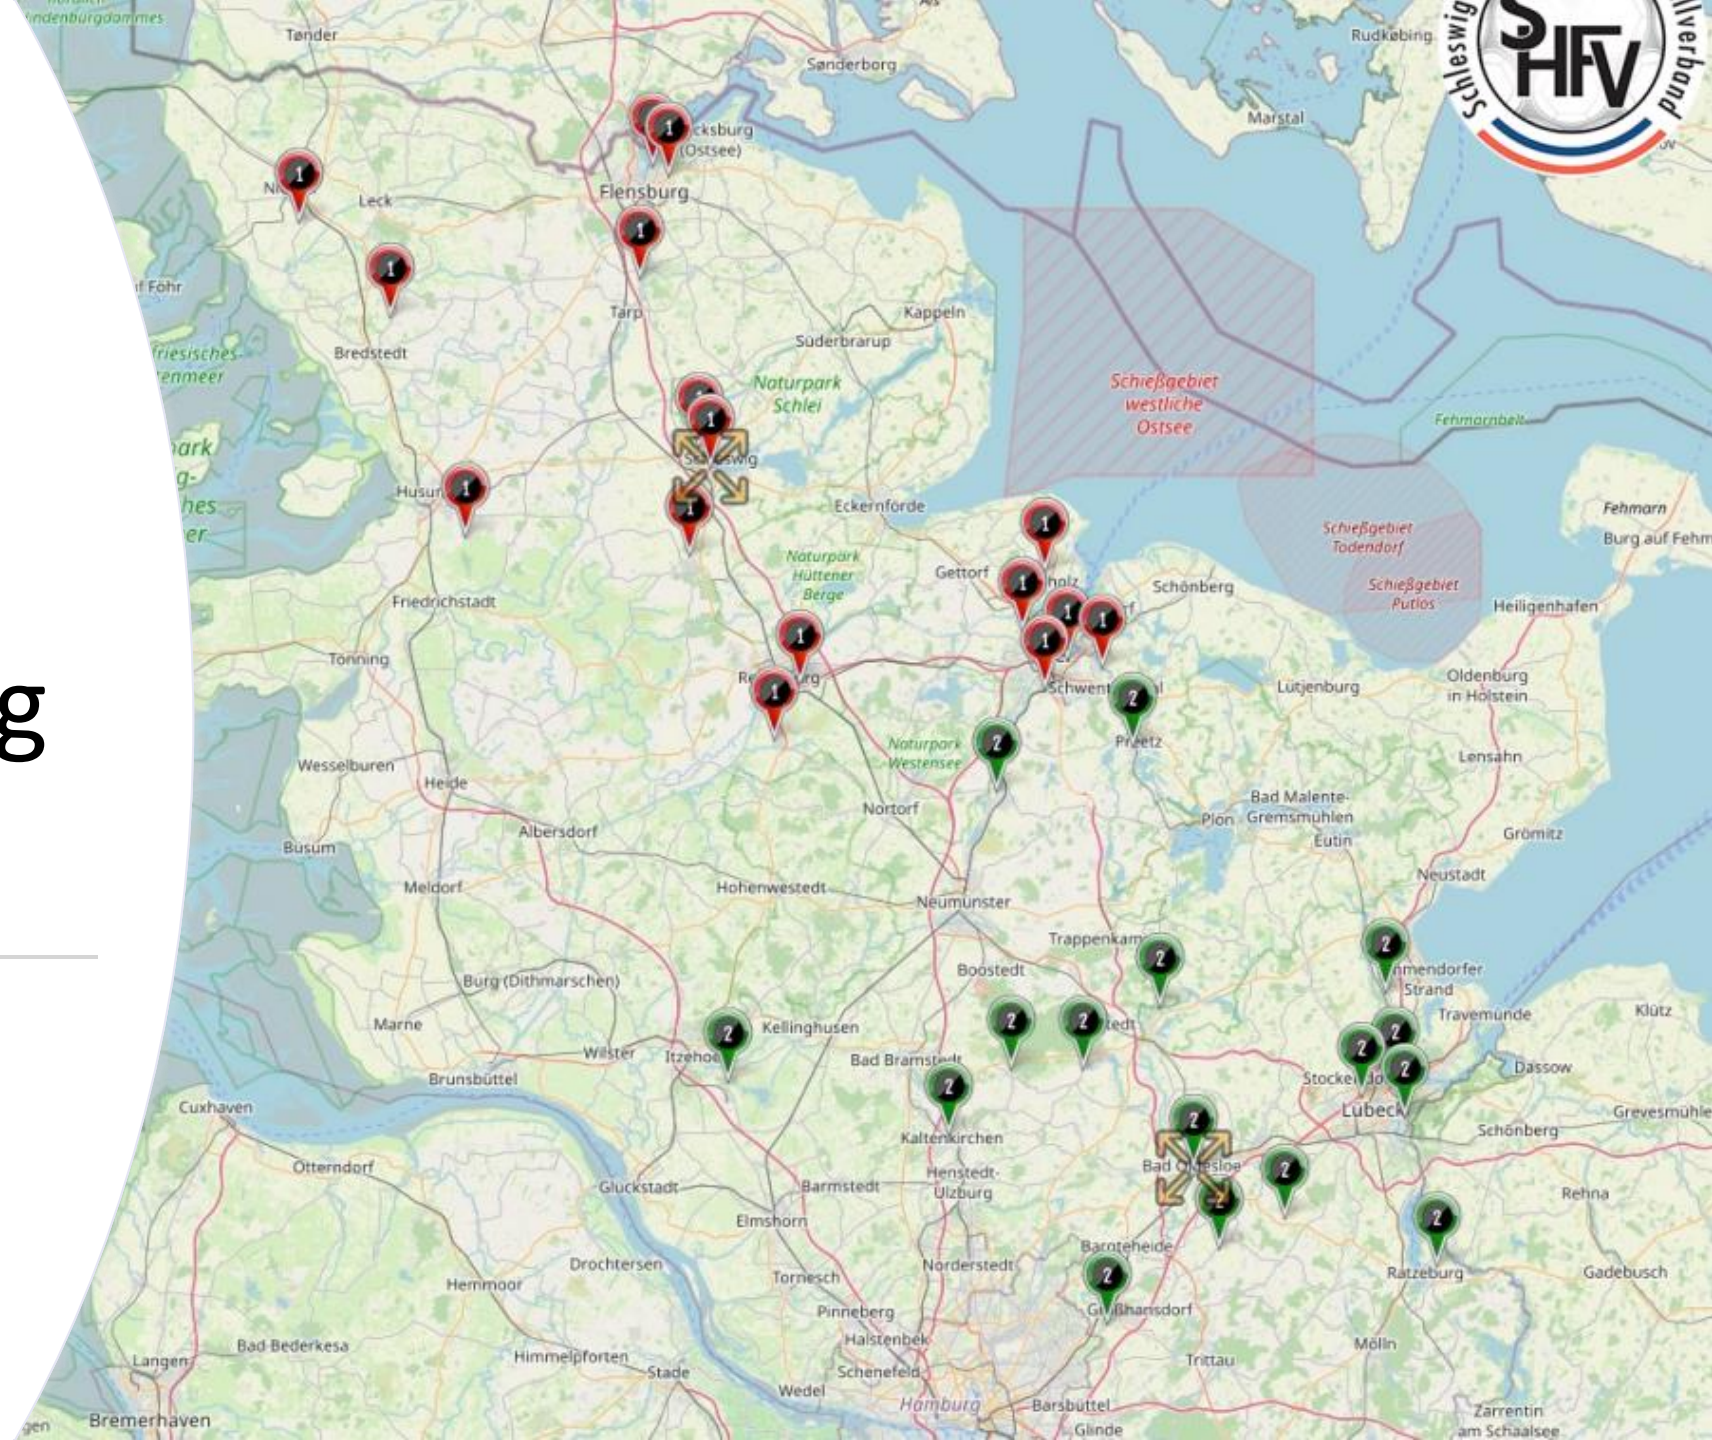

II. Vorläufige Staffeleinteilung „Landesliga“