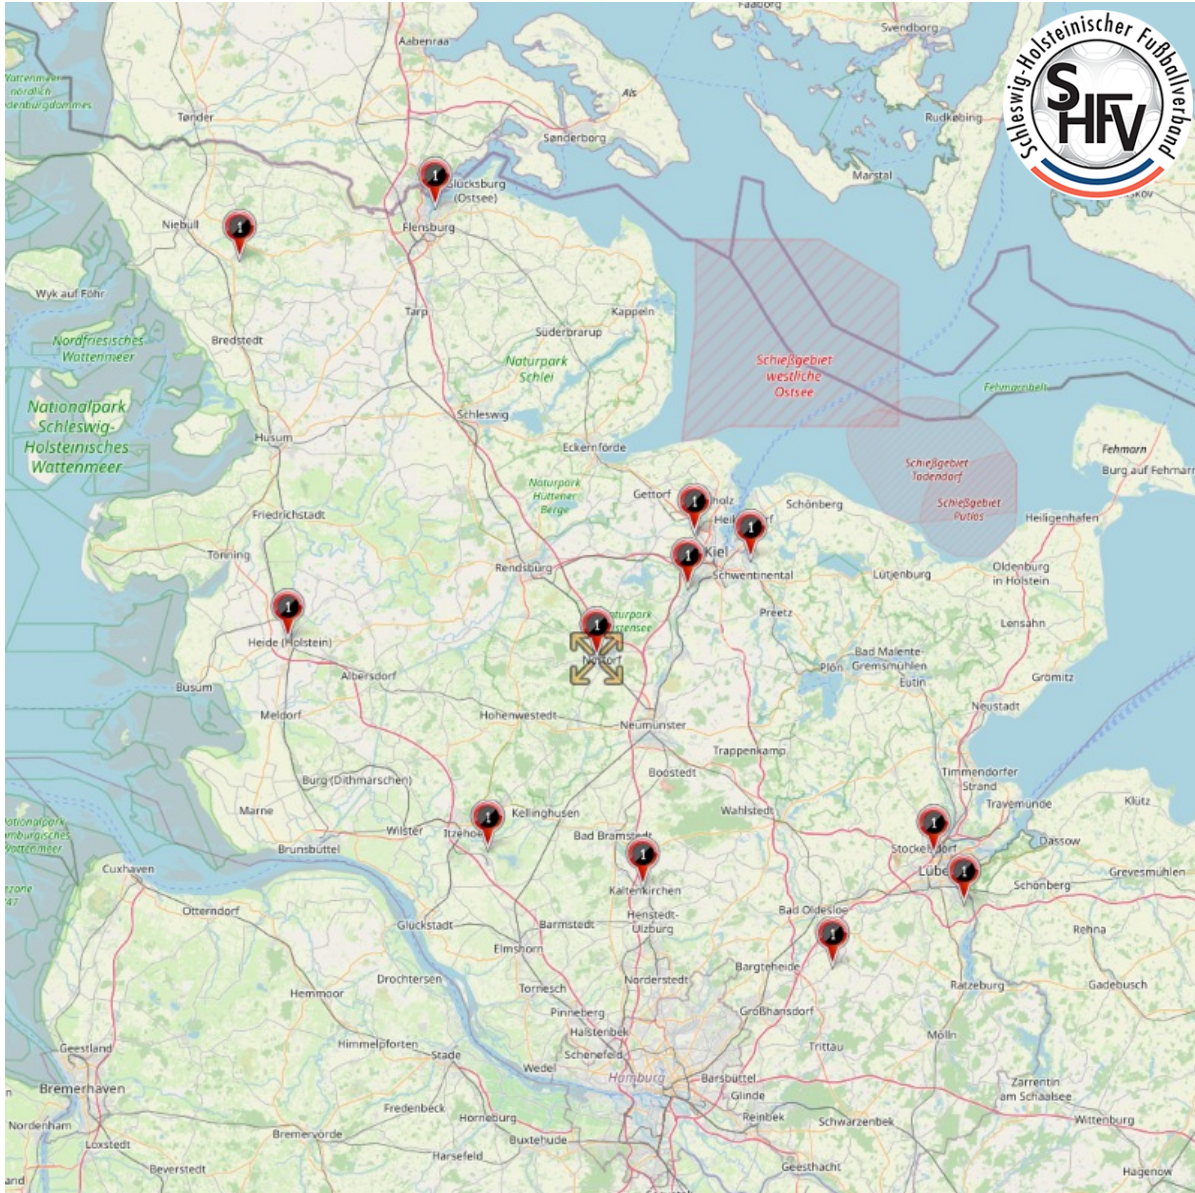

B-Junioren Oberliga

Altersklasse: B-Junioren
Spielklassenebene: Oberliga Schleswig-Holstein
Mannschaftenanzahl: 12
Staffelgröße: 1 Staffel à 12 Mannschaften

 Oberliga, 12er-Staffel
23.091,84 km, 02:26:39

Staffelnr. / Name	KFV	Mannschaftsname	M-Nr.	Spieleranzahl
1 (12) Oberliga	WK	Heider SV	1	11
	NF	JFV Nordfriesland	1	11
	SE	JFV Südholstein	1	11
	SF	SC Weiche Flensburg	1	11
	WK	SG Breitenburg	1	11
	KI	SpVg Eidertal Molfsee	1	11
	ST	SV Eichede	1	11
	HL	TSV Eintracht Groß Grönau	1	11
	KI	TSV Klausdorf	1	11
	KI	TSV Kronshagen	1	11
	HO	TuS Nortorf	1	11
	HL	VfB Lübeck II	2	11